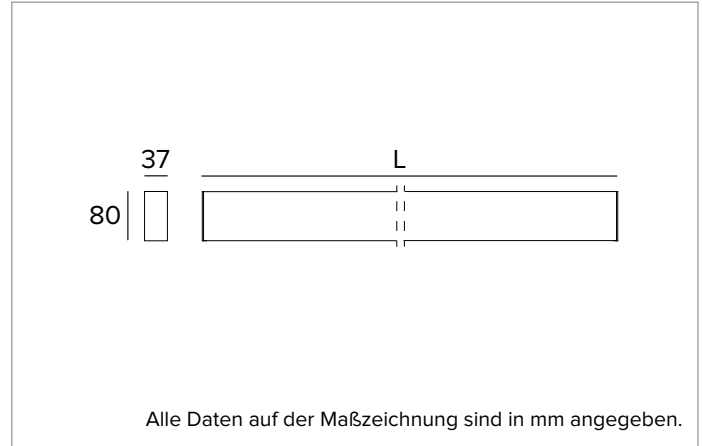

T017BX830D2PW | LOGICO EASY Stand Alone 37 - OPAL
Lineare LED-Leuchte, Einzelmontage für Deckenanbau- oder Pendelmontage

	3000K	H(m)	D1(m)	D2(m)	E _{max} (lx)
	Ra80	113°	113°		
Fixture Power	94W	1	3.00	3.01	1290
Source Flux	8102lm	2	6.00	6.03	322
Fixture Flux	8102lm	3	9.00	9.04	143
Efficacy	86lm/W	4	12.00	12.06	81
6000843	I _{max} =198cd/klm	I _{max}	1605cd	5	15.01 15.07 52

Abstrahlung: DIREKT/INDIREKT

Optik: REFLEKTOR

Optische Effizienz: 100%

Leuchten-Lichtstrom: 8102lm

Lichtausbeute: 86lm/W

Fotobiologische Sicherheit: Risikogruppe 0 (RG 0 = kein Risiko)

MECHANISCHE MERKMALE

Gehäuse aus lackiertem stranggepresstem Aluminium mit 37mm Breite und Endkappen aus Polycarbonat. Obere Abdeckung aus transluzentem Polycarbonat.

L=5m **A008U**

L=4m **A008V**

L=3m **A008W**

L=2m **A008X**

L=1m **A008Y**

L=0,5m **A008Z**

Stahlseile (2 Stück).

Aus Gründen der technologischen Entwicklung der elektronischen Bauteile unterliegen die aufgeführten Daten eventuellen Aktualisierungen. Daher muss bei der Bestellung eine Bestätigung angefordert werden.
 Der Lichtstrom und die elektrische Leistung weisen einen Toleranzbereich von +/-10% im Vergleich zum angezeigten Wert auf. Tq bei +25 °C auf (CIE 121).